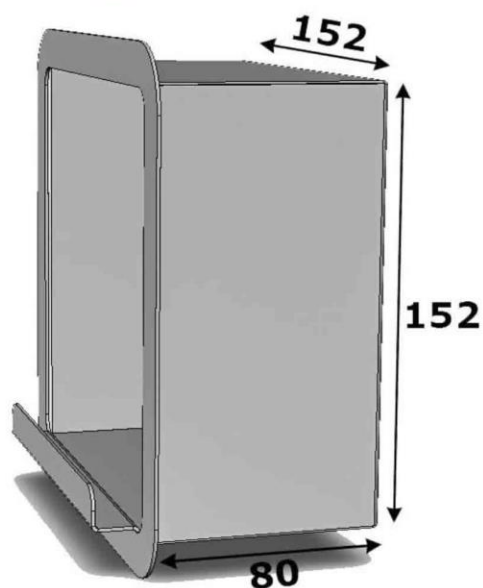

serie **TINO**

tipologia **porta rotolo da incasso**

Articolo: **TINO 2**

Finiture: **lucida satinata stari**

Materiale: **Acciaio inossidabile AISI 304**

Spessore acciaio: **mm 1,2**

Peso lordo: **kg 1,2**

Imballo: **cassa in legno**

Dimensioni imballo: **cm 20x20x10**

serie **TINO**

typology **paper holder built in**

Article: **TINO 2**

Finishes: **glossy brushed stari**

Material: **Stainless steel AISI 304**

Steel thickness: **mm 1,2**

Gross weight: **kg 1,2**

Packing: **wooden crate**

Packing dimension: **cm 20x20x10**