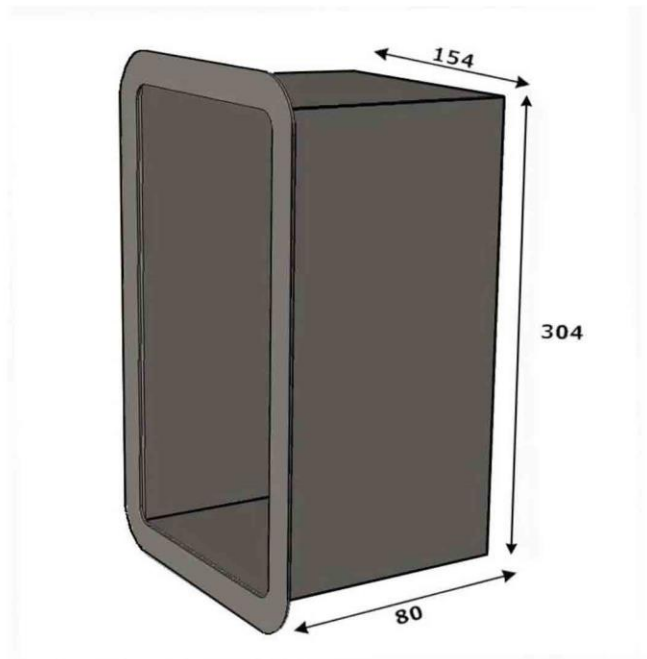

serie **TINO**

tipologia **nicchia da incasso**

Articolo: **TINO 4**

Dimensioni: **15 x 30**

Finiture: **lucida** **satinata** **stari**

Materiale: **Acciaio inossidabile AISI 304**

Spessore acciaio: **mm 1,2**

Peso lordo : **kg 1,5**

Imballo: **cassa in legno**

Dimensioni imballo: **cm 35x20x10**

serie **TINO**

typology **niche built in**

Article: **TINO 4**

Dimensions: **15 x 30**

Finishes: **glossy** **brushed** **stari**

Material: **Stainless steel AISI 304**

Steel thickness: **mm 1,2**

Gross weight: **kg 1,5**

Packing: **wooden crate**

Packing dimension: **cm 35x20x10**

serie **TINO**

tipologia **nicchia da incasso**

Dimensioni: **30 x 30**

Articolo: **TINO 4**

Finiture: **lucida satinata stari**

Materiale: **Acciaio inossidabile AISI 304**

Spessore acciaio: **mm 1,2**

Peso lordo : **kg 2,1**

Imballo: **cassa in legno**

Dimensioni imballo: **cm 35x35x10**