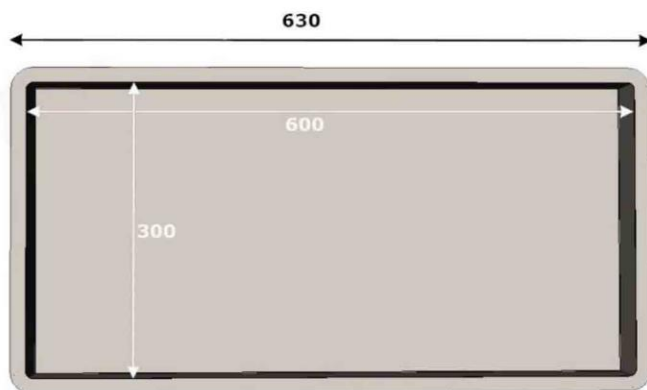

Material: **Stainless steel AISI 304**

Steel thickness: **mm 1,2**

Gross weight: **kg 1,5**

Packing: **wooden crate**

Packing dimension: **cm 35x20x10**

serie **TINO**

tipologia **nicchia da incasso**

Dimensioni: **30 x 30**

Articolo: **TINO 4**

Finiture: **lucida satinata stari**

Materiale: **Acciaio inossidabile AISI 304**

Spessore acciaio: **mm 1,2**

Peso lordo : **kg 2,1**

Imballo: **cassa in legno**

Dimensioni imballo: **cm 35x35x10**

serie **TINO**

typology **niche built in**

Article: **TINO 4**

Dimensions: **30 x 30**

Finishes: **glossy brushed stari**

Material: **Stainless steel AISI 304**

Steel thickness: **mm 1,2**

Gross weight: **kg 2,1**

Packing: **wooden crate**

Packing dimension: **cm 35x35x10**

330

serie **TINO**tipologia **nicchia da incasso**Articolo: **TINO 4**Dimensioni: **60 x 30**Finiture: **lucida** **satinata** **stati**Materiale: **Acciaio inossidabile AISI 304**Spessore acciaio: **mm 1,2**Peso lordo : **kg 3,3**Imballo: **cassa in legno**Dimensioni imballo: **cm 35x65x10**serie **TINO**typology **niche built in**Article: **TINO 4**Dimensions: **60 x 30**Finishes: **glossy** **brushed** **stati**Material: **Stainless steel AISI 304**Steel thickness: **mm 1,2**Gross weight: **kg 3,3**Packing: **wooden crate**Packing dimension: **cm 35x65x10**