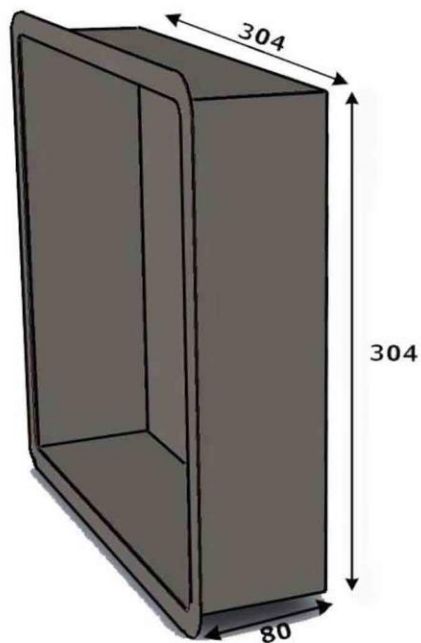

Material: **Stainless steel AISI 304**

Steel thickness: **mm 1,2**

Gross weight: **kg 1,5**

Packing: **wooden crate**

Packing dimension: **cm 35x20x10**

serie **TINO**

tipologia **nicchia da incasso**

Dimensioni: **30 x 30**

Articolo: **TINO 4**

Finiture: **lucida satinata stari**

Materiale: **Acciaio inossidabile AISI 304**

Spessore acciaio: **mm 1,2**

Peso lordo : **kg 2,1**

Imballo: **cassa in legno**

Dimensioni imballo: **cm 35x35x10**

serie **TINO**

typology **niche built in**

Article: **TINO 4**

Dimensions: **30 x 30**

Finishes: **glossy brushed stari**

Material: **Stainless steel AISI 304**

Steel thickness: **mm 1,2**

Gross weight: **kg 2,1**

Packing: **wooden crate**

Packing dimension: **cm 35x35x10**

330

serie **TINO**tipologia **nicchia da incasso**Articolo: **TINO 4**Dimensioni: **60 x 30**Finiture: **lucida** **satinata** **stati**Materiale: **Acciaio inossidabile AISI 304**Spessore acciaio: **mm 1,2**Peso lordo : **kg 3,3**Imballo: **cassa in legno**Dimensioni imballo: **cm 35x65x10**serie **TINO**typology **niche built in**Article: **TINO 4**Dimensions: **60 x 30**Finishes: **glossy** **brushed** **stati**Material: **Stainless steel AISI 304**Steel thickness: **mm 1,2**Gross weight: **kg 3,3**Packing: **wooden crate**Packing dimension: **cm 35x65x10**