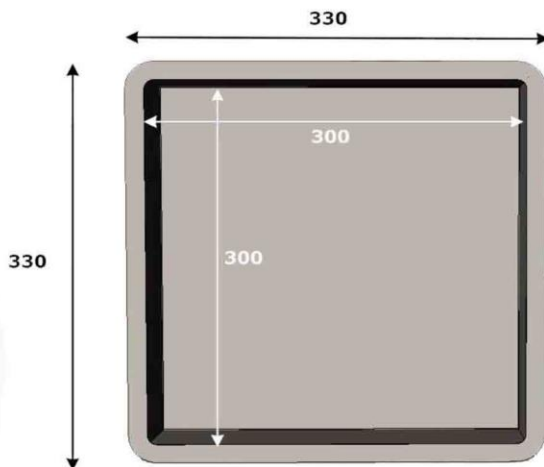

Peso lordo : **kg 1,5**

Imballo: **cassa in legno**

Dimensioni imballo: **cm 35x20x10**

serie **TINO**

typology **niche built in**

Article: **TINO 4**

Dimensions: **15 x 30**

Finishes: **glossy** **brushed** **stari**

Material: **Stainless steel AISI 304**

Steel thickness: **mm 1,2**

Gross weight: **kg 1,5**

Packing: **wooden crate**

Packing dimension: **cm 35x20x10**

serie **TINO**

tipologia **nicchia da incasso**

Dimensioni: **30 x 30**

Articolo: **TINO 4**

Finiture: **lucida satinata stari**

Materiale: **Acciaio inossidabile AISI 304**

Spessore acciaio: **mm 1,2**

Peso lordo : **kg 2,1**

Imballo: **cassa in legno**

Dimensioni imballo: **cm 35x35x10**

Packing: **wooden crate**

Packing dimension: **cm 35x35x10**

330

serie **TINO**tipologia **nicchia da incasso**Articolo: **TINO 4**Dimensioni: **60 x 30**Finiture: **lucida** **satinata** **stati**Materiale: **Acciaio inossidabile AISI 304**Spessore acciaio: **mm 1,2**Peso lordo : **kg 3,3**Imballo: **cassa in legno**Dimensioni imballo: **cm 35x65x10**serie **TINO**typology **niche built in**Article: **TINO 4**Dimensions: **60 x 30**Finishes: **glossy** **brushed** **stati**Material: **Stainless steel AISI 304**Steel thickness: **mm 1,2**Gross weight: **kg 3,3**Packing: **wooden crate**Packing dimension: **cm 35x65x10**