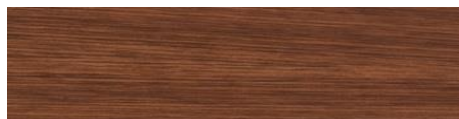

noce canaletto
canaletto walnutt

rovere chiaro
light oak

Verniciatura

colori e finitura
su richiesta

Varnishing

colors and finish
on demand

pensile

Articolo: TETRIX