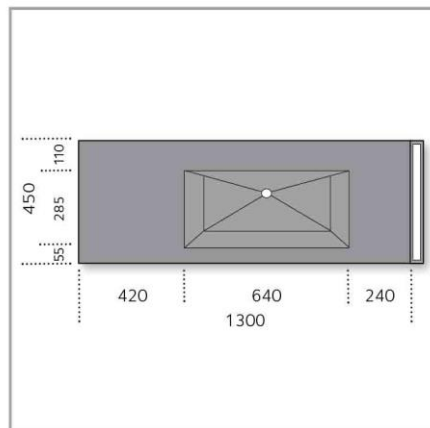

console

Articolo: NOVANTA 130

Finitura: lucida antitouch

Materiale: Acciaio inossidabile AISI 304

bordo: legno

telaio: multistrato

Spessore acciaio: mm 1,2

Foro miscelatore: su richiesta

Piletta di scarico: inclusa

Peso lordo : kg 30 ca.

Imballo: cassa in legno

Dimensioni imballo: cm 150 x 50 x 14

console

Article: NOVANTA 130

Finish: Glossy finish antitouch

Material: stainless steel AISI 304

edge: wood

frame: plywood

Steel thickness: mm 1,2

Mixer hole: on demand

Waste fitting: included

Gross weight: kg 30 ca.

Packing: wooden crate

Packing dimension: cm 150 x 50 x 14

Legni Woods

rovere slavo piallato
slavonian oak planed

acero europeo
european maple

mogano sipo
mahogany sipo