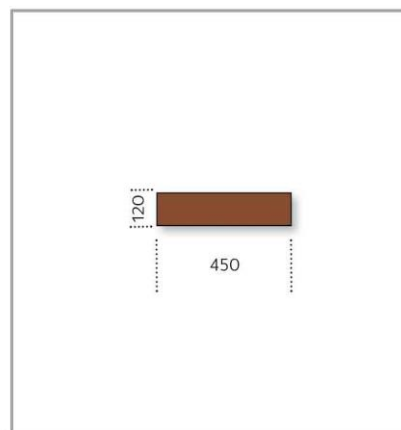

console

Articolo: NOVANTA 130

Finitura: lucida antitouch

Materiale: Acciaio inossidabile AISI 304

bordo: legno

telaio: multistrato

Spessore acciaio: mm 1,2

Foro miscelatore: su richiesta

Piletta di scarico: inclusa

Peso lordo : kg 30 ca.

Imballo: cassa in legno

Dimensioni imballo: cm 150 x 50 x 14

console

Article: NOVANTA 130

Finish: Glossy finish antitouch

Material: stainless steel AISI 304

edge: wood

frame: plywood

Steel thickness: mm 1,2

Mixer hole: on demand

Waste fitting: included

Gross weight: kg 30 ca.

Packing: wooden crate

Packing dimension: cm 150 x 50 x 14

Legni Woods

rovere slavo piallato
slavonian oak planed

acero europeo
european maple

mogano sipo
mahogany sipo