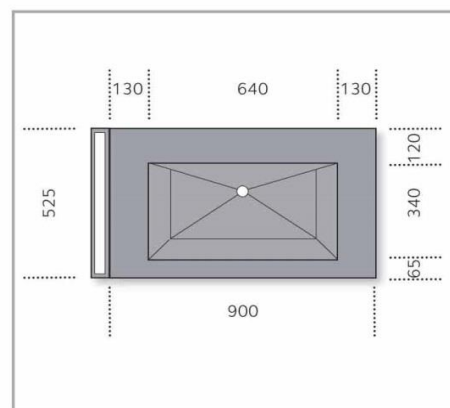

Piletta di scarico: inclusa

Peso lordo : kg 20 ca.

Imballo: cassa in legno

Dimensioni imballo: cm 100 x 65 x 14

console

Article: NOVANTA

Finish: Glossy finish antitouch

Material: stainless steel AISI 304

edge: wood

frame: plywood

Steel thickness: mm 1,2

Mixer hole: on demand

Waste fitting: included

Gross weight: kg 20 ca.

Packing: wooden crate

Packing dimension: cm 100 x 65 x 14

bordo: legno

telaio: multistrato

Spessore acciaio: mm 1,2

Foro miscelatore: su richiesta

Piletta di scarico: inclusa

Peso lordo : kg 30 ca.

Imballo: cassa in legno

Dimensioni imballo: cm 150 x 50 x 14

Waste fitting: included

Gross weight: kg 30 ca.

Packing: wooden crate

Packing dimension: cm 150 x 50 x 14

Legni Woods

rovere slavo piallato
slavonian oak planed

acero europeo
european maple

mogano sipo
mahogany sipo