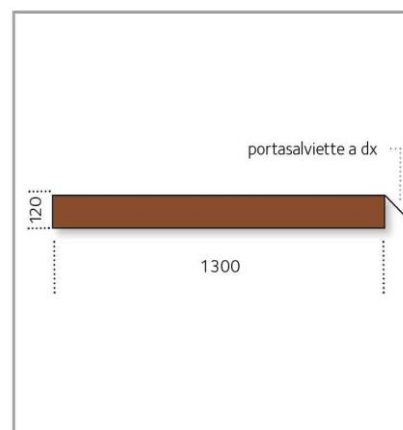

console

Articolo: NOVANTA 130

Finitura: lucida antitouch

Materiale: Acciaio inossidabile AISI 304

bordo: legno

telaio: multistrato

Spessore acciaio: mm 1,2

Foro miscelatore: su richiesta

Piletta di scarico: inclusa

Peso lordo : kg 30 ca.

Imballo: cassa in legno

Dimensioni imballo: cm 150 x 50 x 14

console

Article: NOVANTA 130

Finish: Glossy finish antitouch

Material: stainless steel AISI 304

edge: wood

frame: plywood

Steel thickness: mm 1,2

Mixer hole: on demand

Waste fitting: included

Gross weight: kg 30 ca.

Packing: wooden crate

Packing dimension: cm 150 x 50 x 14

Legni Woods

rovere slavo piallato
slavonian oak planed

acero europeo
european maple

mogano sipo
mahogany sipo