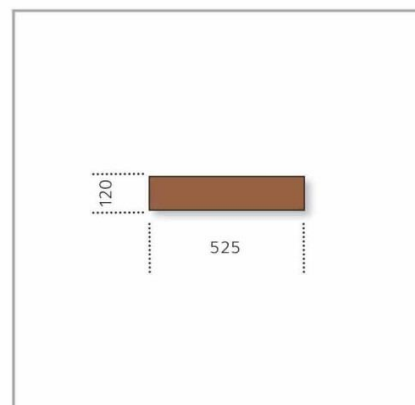

Piletta di scarico: inclusa

Peso lordo : kg 20 ca.

Imballo: cassa in legno

Dimensioni imballo: cm 100 x 65 x 14

console

Article: NOVANTA

Finish: Glossy finish antitouch

Material: stainless steel AISI 304

edge: wood

frame: plywood

Steel thickness: mm 1,2

Mixer hole: on demand

Waste fitting: included

Gross weight: kg 20 ca.

Packing: wooden crate

Packing dimension: cm 100 x 65 x 14

bordo: legno

telaio: multistrato

Spessore acciaio: mm 1,2

Foro miscelatore: su richiesta

Piletta di scarico: inclusa

Peso lordo : kg 30 ca.

Imballo: cassa in legno

Dimensioni imballo: cm 150 x 50 x 14

Waste fitting: included

Gross weight: kg 30 ca.

Packing: wooden crate

Packing dimension: cm 150 x 50 x 14

Legni Woods

rovere slavo piallato
slavonian oak planed

acero europeo
european maple

mogano sipo
mahogany sipo