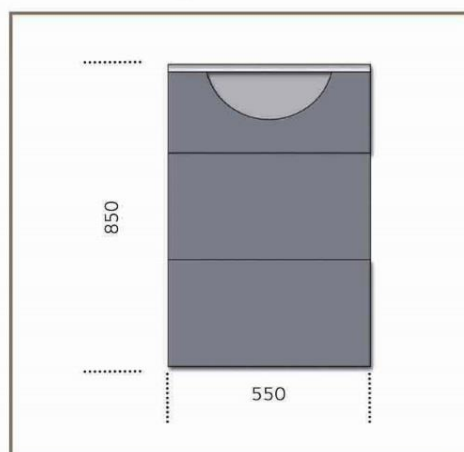

**Peso lordo :** kg 160 ca.

**Imballo:** cassa in legno

**Dimensioni imballo:** cm 180x100x75

**Legni**  
 palissandro santos  
 noce canaletto  
 rovere chiaro

**Verniciatura** su richiesta

**console**

**Article:** SETTE

**Packing:** wooden crate

**Packing dimension:** cm 180x100x75

**Woods**  
 santos rosewood  
 canaletto walnutt  
 light oak

**Varnishing** on demand

console

Articolo: **SETTE**

Finitura: lucida antitouch

Materiale: Acciaio inossidabile AISI 304

Spessore acciaio: mm 1,2

Troppopieno: su richiesta

Foro miscelatore: su richiesta

Piletta di scarico: inclusa

Peso lordo : kg 130 ca.

Imballo: cassa in legno

Dimensioni imballo: cm 130x100x75

Legni  
 palissandro santos  
 noce canaletto  
 rovere chiaro

Waste fitting: *included*

Gross weight: *kg 130 ca.*

Packing: *wooden crate*

Packing dimension: *cm 130x100x75*

Woods  
*santos rosewood*  
*canaletto walnutt*  
*light oak*

Varnishing *on demand*