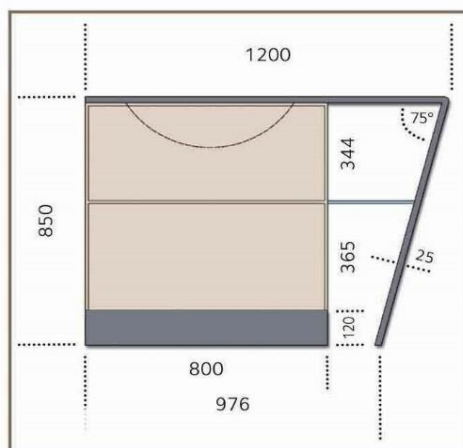

**Peso lordo :** kg 160 ca.

**Imballo:** cassa in legno

**Dimensioni imballo:** cm 180x100x75

**Legni**  
 palissandro santos  
 noce canaletto  
 rovere chiaro

**Verniciatura** su richiesta

**console**

**Article:** SETTE

**Finish:** Glossy finish antitouch

**Material:** Stainless steel AISI 304

**Steel thickness:** mm 1,2

**Overflow:** on demand

**Mixer hole:** on demand

**Waste fitting:** included

**Gross weight:** kg 160 ca.

**Packing:** wooden crate

**Packing dimension:** cm 180x100x75

**Woods**  
 santos rosewood  
 canaletto walnutt  
 light oak

**Varnishing** on demand

console

Articolo: **SETTE**

Finitura: lucida antitouch

Materiale: Acciaio inossidabile AISI 304

Spessore acciaio: mm 1,2

Troppopieno: su richiesta

Foro miscelatore: su richiesta

Piletta di scarico: inclusa

Peso lordo : kg 130 ca.

Imballo: cassa in legno

Dimensioni imballo: cm 130x100x75

Legni  
 palissandro santos  
 noce canaletto  
 rovere chiaro